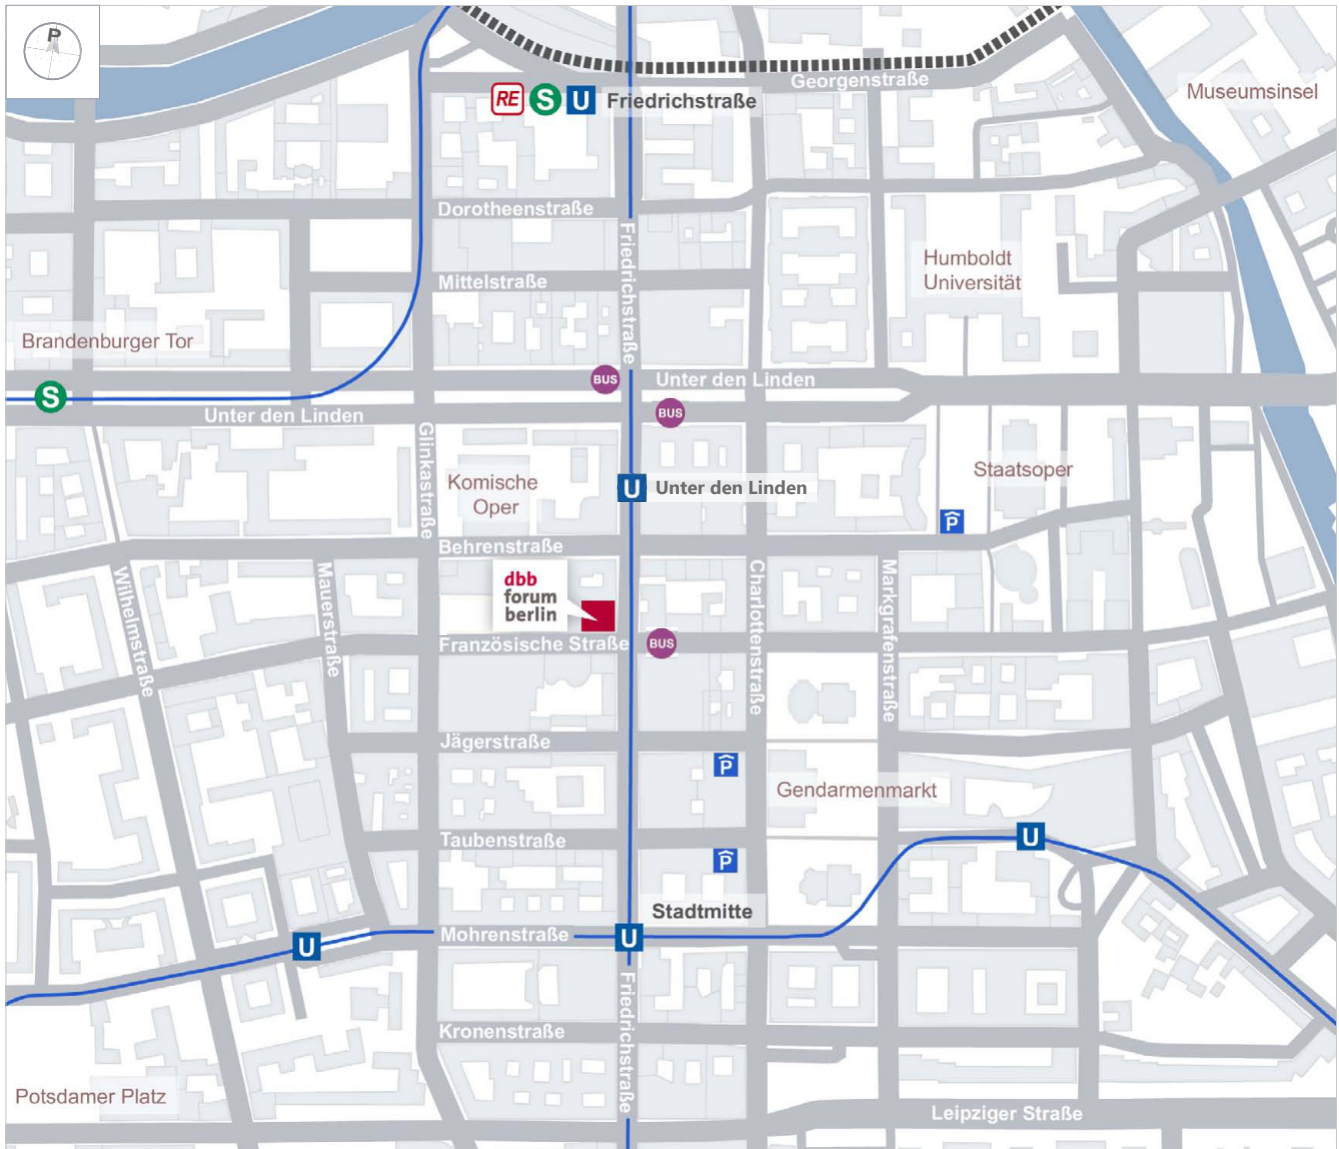

# dbb forum berlin

LAGEPLAN & ANREISE

KONGRESS. TAGUNG. EVENT. GALA.

## ÖFFENTLICHE VERKEHRSMITTEL

S-Bahn Friedrichstraße	S1 / S2 / S25 / S5 / S7 / S75 Airport Express FEX / Regionalbahn
U-Bahn Unter den Linden	U5 / U6
U-Bahn Stadtmitte	U2
Bus Unter den Linden	100 / 147 / 245 / 300

## ENTFERNUNGEN

Flughafen Berlin Brandenburg BER	22 km / ca. 40 Minuten
DB Berlin Hauptbahnhof	3 km / ca. 10 Minuten
DB Berlin Ostbahnhof	4 km / ca. 10 Minuten

## PARKHÄUSER

Friedrichstadt Passagen	Zufahrt über Jägerstraße
Unter den Linden / Staatsoper	Zufahrt über Behrenstraße