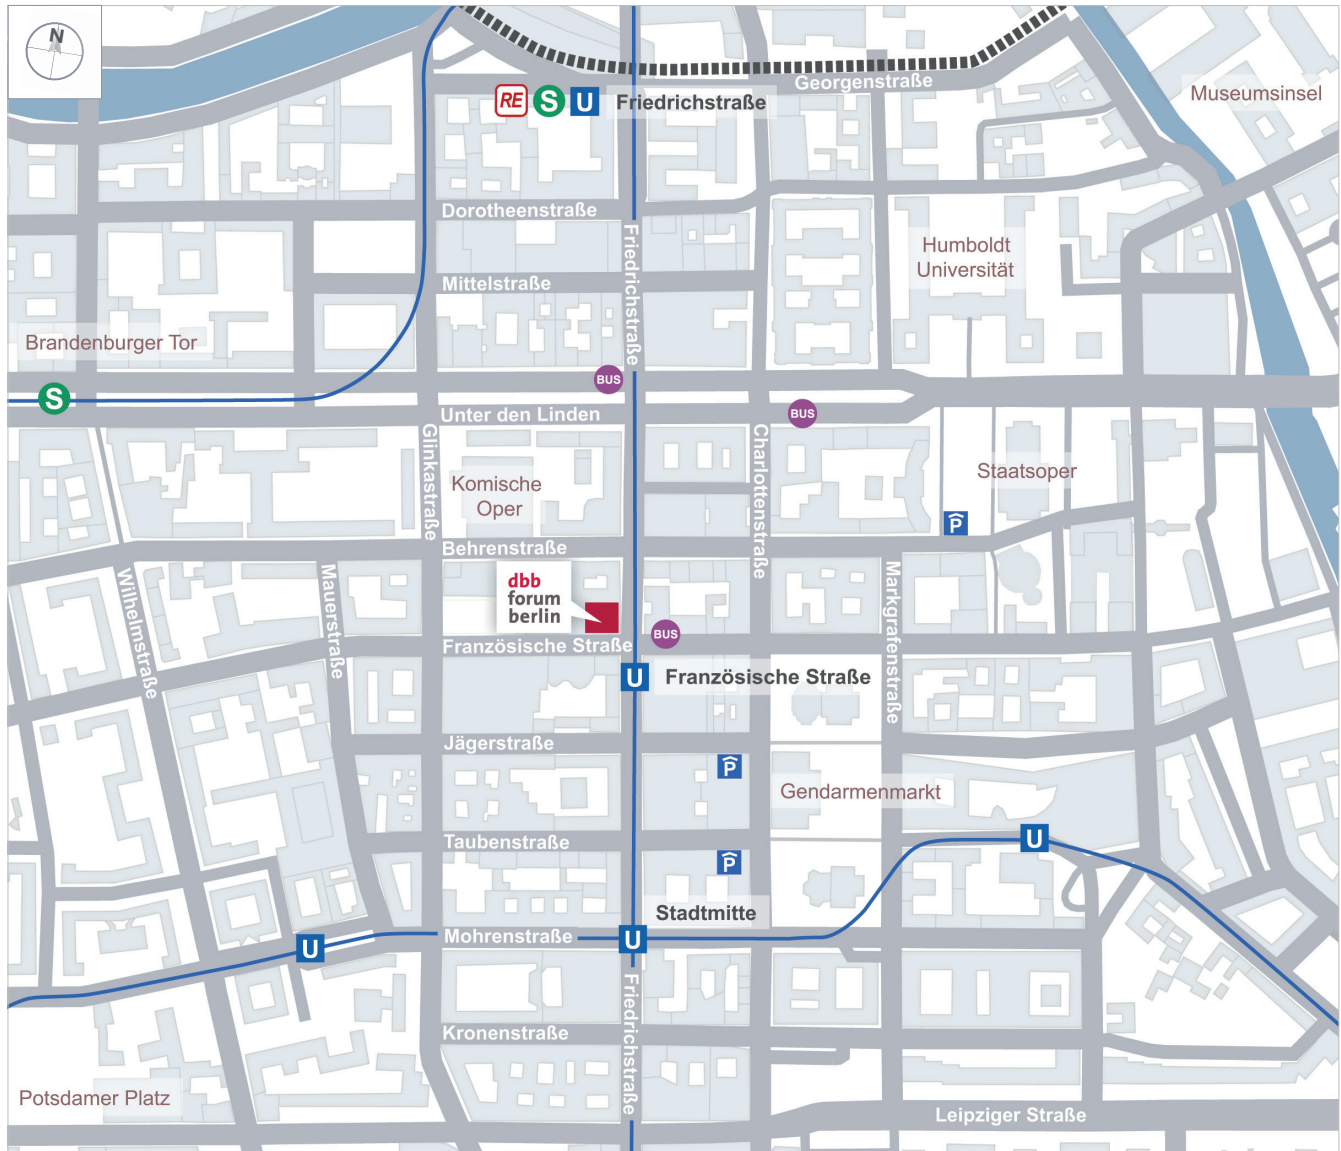

# dbb forum berlin

LAGEPLAN & ANREISE

KONGRESS. TAGUNG. EVENT. GALA.

## ENTFERNUNGEN

Flughafen Berlin Brandenburg	22 km / ca. 40 Minuten
Flughafen Berlin Tegel	11 km / ca. 30 Minuten
DB Berlin Hauptbahnhof	3 km / ca. 10 Minuten
DB Berlin Ostbahnhof	4 km / ca. 10 Minuten

## PARKHÄUSER

Friedrichstadt Passagen	Zufahrt über Jägerstraße
Unter den Linden / Staatsoper	Zufahrt über Behrenstraße

## ÖFFENTLICHE VERKEHRSMITTEL

S-Bahn Friedrichstraße	S1 / S2 / S25 / S5 / S7 / S75
	Airport Express / Regionalbahn
U-Bahn Französische Straße	U6
U-Bahn Stadtmitte	U2
Bus Unter den Linden / Friedrichstraße	TXL / 100 / 147 / 200