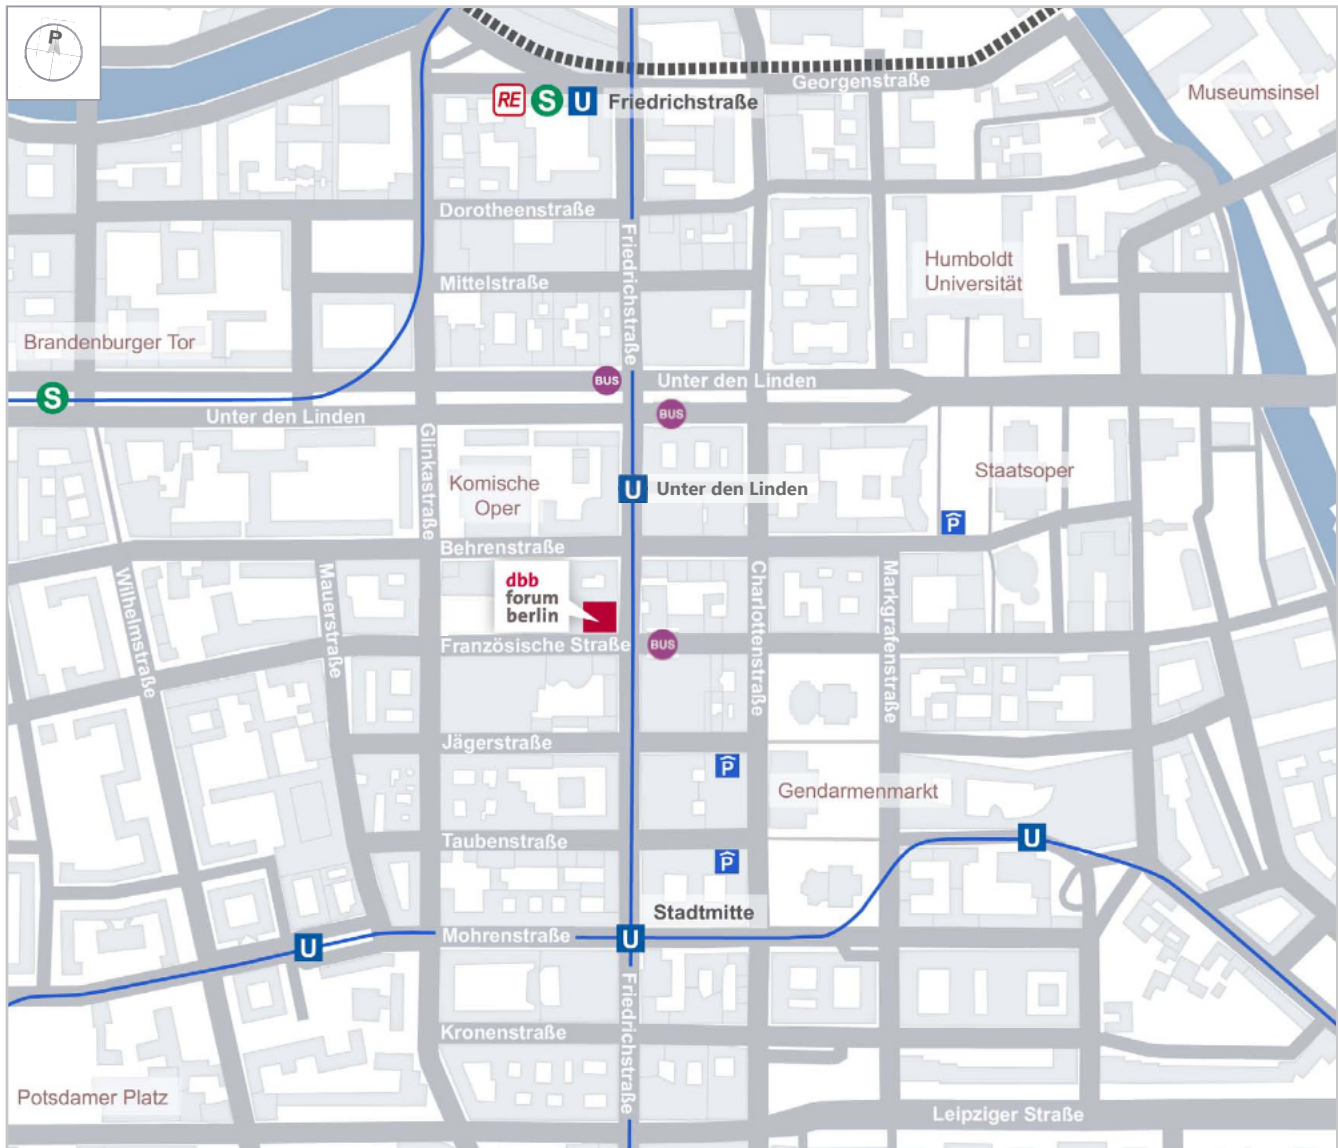

SITE MAP & DIRECTIONS
CONVENTIONS. CONFERENCES. EVENTS. GALAS.

PUBLIC TRANSPORT

S-Bahn Friedrichstraße	S1 / S2 / S25 / S5 / S7 / S75 Airport Express FEX / Regionaltrain
U-Bahn Unter den Linden	U5 / U6
U-Bahn Stadtmitte	U2
Bus Unter den Linden	100 / 147 / 245 / 300

DISTANCES

Airport Berlin Brandenburg BER	22 km / ca. 40 Minuten
Berlin Main Train Station	3 km / ca. 10 Minuten
Berlin Ostbahnhof	4 km / ca. 10 Minuten

PARKING

Friedrichstadt Passagen	driveway via Jägerstraße
Unter den Linden / Staatsoper	driveway via Behrenstraße